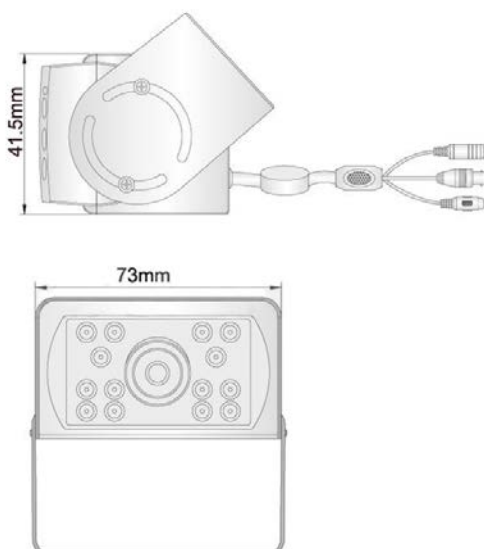

## SANAN SA-1C25

Mini, autós tolatókamera;  
 420TVL~540TVL opcionális;  
 Infra LED-ek: 18 db;  
 Infra hatótávolság: 15 méter;  
 Szabványos 3.6mm objektív, hang funkció;

Típus	SA-1C26	
Képzékelő	1/3" SONY CCD	
Felbontás	PAL:500(H)×582(V) NTSC:510(H)×492(V)	PAL:795(H)×596(V) NTSC:811(H)×508(V)
Sorfelbontás	420TVL	540TVL
TV jelrendszer	PAL/NTSC	
Sor szinkronizálási frekvencia	PAL:15.625KHZ NTSC:15.734KHZ	
Órajel	PAL:19.3125 NTSC:19.0699	
Letapogató	2:1 interlace	
Minimális megvilágítás	0Lux (Infrával)	
Szinkronizáló rendszer	Belső szinkronizálás	
Jel/zaj viszony	>48dB	
Elektronikus zár	1/50-1/100,000s(PAL)	

	1/60-1/100,000s(NTSC)
<b>Gamma állítás</b>	0.45
<b>Video kimenet</b>	1.0Vp-p,75Ω
<b>Jelerősség vezérlés</b>	Automatikus
<b>Objektív</b>	Szabványos 3.6mm kúpos túlyuk objektív
<b>Infra LED</b>	18 db
<b>Infra hatótávolság</b>	15 méter
<b>Tápfeszültség</b>	12VDC (+/-10%)
<b>Áramfelvétel</b>	250mA
<b>Működési hőmérséklet</b>	-10°C - +45°C
<b>Méreték (mm)</b>	70mm×57mm×100mm
<b>Súly</b>	340g